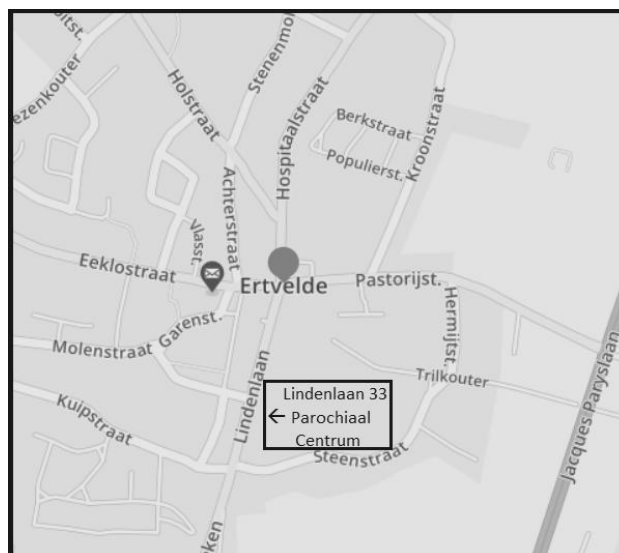

<http://www.sk-artevelde.be>